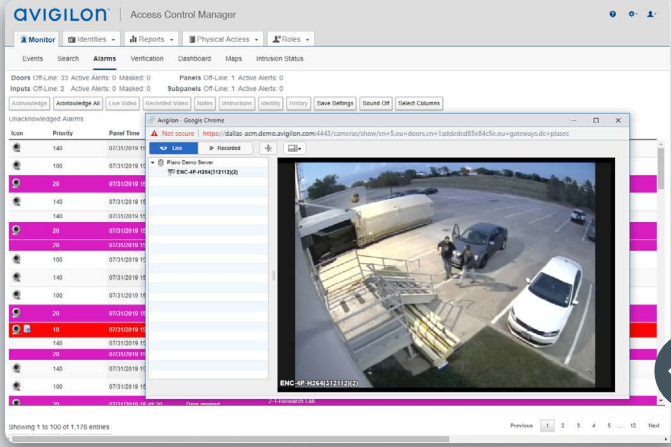

Mevcut Yatırımları Koruyun

Fikri mülkiyet hakkına tabi veya desteklenmeyen donanımdan ACM sistemine geçiş yaparak şirketinizin mevcut donanıma yaptığı yatırımdan yararlanın.

Sistem Yedekleme

İsteğe bağlı otomatik yedekleme ve otomatik üstlenme çözümü politikaları, ayarları ve kimlikleri herhangi bir birincil cihazdan yedek cihaza otomatik olarak kaydeder.

Global Erişim

Avigilon ACM çözümleri yılın her günü 7/24 internetle erişilebilen her konumdan, tarayıcı yüklü herhangi bir cihazla kullanılabilir ve aynı anda birden çok operatör tarafından yönetilebilir. İster ACM Enterprise ister ACM Virtual sistem kullanılsın tüm değişiklikler otomatik olarak tüm geçiş sistemi genelinde senkronize edilir ve yalnızca en güncel bilgiler görüntülenir.