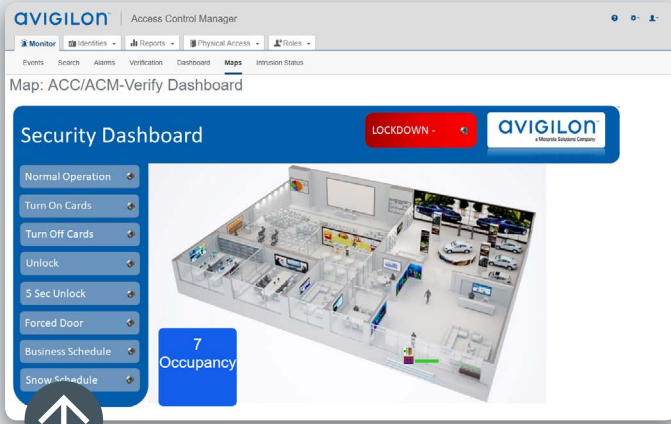

İzinsiz Girme Olayı İzleme ve Kontrolü

Alarmları sistem eylemleriyle ilişkilendirin

Personel Bulucu ve Doluluk İzleyici

Önemli personelin güvenliğini artırın

Standart Özellikler

- Hızlı çevrimiçi lisans yönetimi
- E-posta bildirimleri
- Olay izleme ve programları
- Kimlik arama, içe/dışa aktarma ve yönetim
- Panel ve kapı durumu
- Önceden yapılandırılmış ve özel raporlar
- Firmware güncellemeleri
- OSDP Giriş/Çıkış okuyucu desteği
- Yedekleme ve geri yükleme
- PoE uyumlu Mercury donanım
- ACM Embedded Controller'dan geçiş
- Mercury ve HID® donanımın birlikte kullanılması
- Yazılım entegrasyonları (video, izinsiz giriş, kablosuz kilitler ve ziyaretçi yönetimi)
- Mercury Security geniş kodlanmış kart formatları için destek
- Biyometrik entegrasyonlar
- Grafik haritalar ve toplanma kontrol paneli
- Fotoğraf içe/dışa aktarma
- Alarm yönetimi ve onayı
- Kimlik kartı verme
- Çoklu dil desteği
- Hızlı grup ekleme kurulumu için kapılar, kablolar, giriş, çıkış ve okuyucuların sistem yapılandırma şablonları
- Mercury Security ek güvenlik için panel sertifikaları