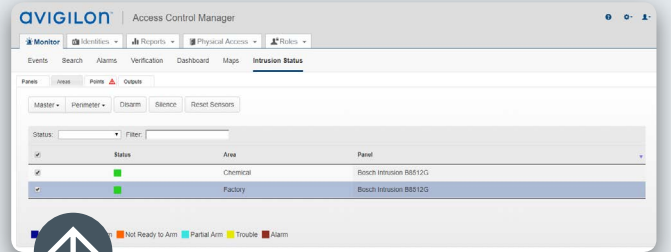

İzinsiz Girme Olayı İzleme ve Kontrolü

Alarmları sistem eylemleriyle ilişkilendirin

Personel Bulucu ve Doluluk İzleyici

Önemli personelin güvenliğini artırın

Standart Özellikler

- Hızlı çevrimiçi lisans yönetimi
- E-posta bildirimleri
- Olay izleme ve programları
- Kimlik arama, içe/dışa aktarma ve yönetim
- Panel ve kapı durumu
- Önceden yapılandırılmış ve özel raporlar
- Firmware güncellemeleri
- OSDP Giriş/Çıkış okuyucu desteği
- Yedekleme ve geri yükleme
- PoE uyumlu Mercury donanım
- ACM Embedded Controller'dan geçiş
- Mercury ve HID® donanımın birlikte kullanılması
- Yazılım entegrasyonları (video, izinsiz giriş, kablosuz kilitler ve ziyaretçi yönetimi)
- Mercury Security geniş kodlanmış kart formatları için destek
- Biyometrik entegrasyonlar
- Grafik haritalar ve toplanma kontrol paneli
- Fotoğraf içe/dışa aktarma
- Alarm yönetimi ve onayı
- Kimlik kartı verme
- Çoklu dil desteği
- Hızlı grup ekleme kurulumu için kapılar, kablolar, giriş, çıkış ve okuyucuların sistem yapılandırma şablonları
- Mercury Security ek güvenlik için panel sertifikaları