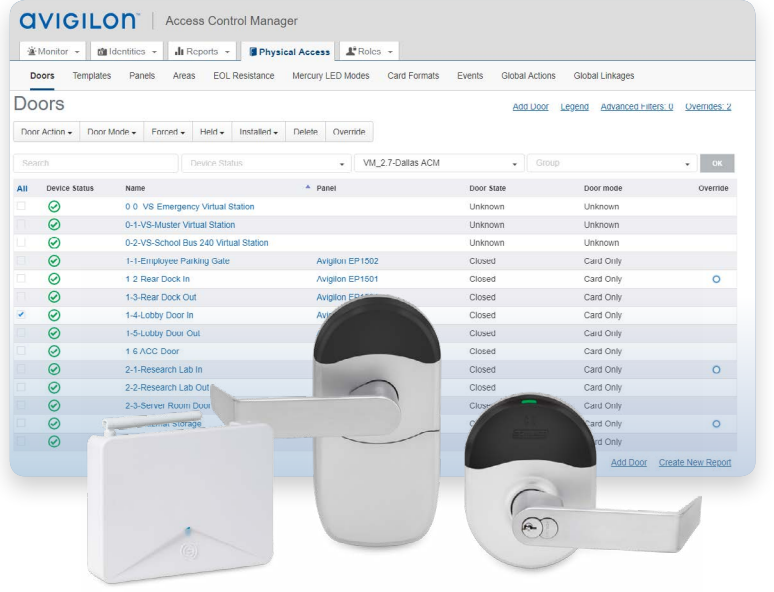

Kablosuz Kilitler

Geleneksel kablolu kilitlerin karmaşıklığı ve maliyeti olmadan kablolu bir kurulumun avantajlarından yararlanın.

Kablosuz kilit entegrasyonu eğitim tesisleri, sağlık ofisleri, hastaneler, ticari işletmeler ve kapının etrafındaki bileşenlerin tümünü basitleştirilmiş bir hepsi bir arada sistemde bir araya getirmek isteyen tüm uygulamalar için mükemmel bir çözümdür.

ÖZELLİKLER

Düşük Donanım Maliyetleri

Kilide giden güvenli ve kablosuz bir yolu oluşturmak için Mercury controller'ı doğrudan panel arayüz modülü, ağ geçidi veya iletişim hub'ına bağlayarak ek donanımın maliyetini ve karmaşıklığını azaltın.

Modüler Tasarım

Kilidi uygulamanın ihtiyaçlarını karşılayacak şekilde şimdi özelleştirmek için gereken esneklik ve kilidi gelecekte değiştirmek yerine neredeyse hiç sayılabilecek çok az operasyon kesintisiyle yeniden özelleştirmek için amaca uygun tasarım.

Artırılmış Güvenlik

Tesislerin içinde ve etrafında güvenliği artırmak için herhangi bir kilitli kapıyı veya hassas alanı izlenen geçiş kapısına dönüştürün.

Esnek Kilit Yapılandırmaları

Uygulamanın ihtiyaçlarına göre okuyucu türünü, kasa türünü, kilitleme işlevlerini, güç seçeneklerini, kapı kolu stillerini, renkleri ve daha fazlasını özelleştirme seçeneği.

Allegion™ AD-400 ve AD-300 Çözümü

Schlage® firmasından AD Serisi elektronik kilitler, kilitte daha fazla işlev ve mevcut sistemlerle daha fazla uyumluluk sağlar ve daha fazla seçenek sunmanın yanı sıra modüler olarak tasarlanmıştır. Patent bekleyen modüler tasarımı kilidin şimdi uygulamanın ihtiyaçlarına uyacak şekilde özelleştirilmesine, gelecekte de ilerideki ihtiyaçlara uyum sağlamak için kapıdan çıkartılmadan değiştirilmesine olanak verir.

Allegion NDE Çözümü

Allegion'dan ENGAGE™ teknolojisine sahip NDE Serisi kablosuz kilitler kolay montaj, bağlantı, kullanım ve ACM sistemiyle yönetim için tasarlanmıştır. Artırılmış güvenlik ve verimlilik için elektronik kimlik bilgilerini yükseltmek isteyen tesisler için özel olarak geliştirilmiştir. NDE Serisi kilitler silindirik kapı hazırlığıyla iç mekan ofis kapılarında, genel alan kapılarında ve hassas depo alanlarında kullanım için idealdir.

Allegion LE Serisi

Avigilon'un ACM sistemiyle yönetilen, Engage teknoloji, Schlage LE kablosuz zıvanalı kilit geçiş kontrolünü geleneksel çevre ve yüksek güvenli kapıların ötesinde binasının diğer yerlerine de hesaplı bir biçimde genişletmek için tasarlanmıştır.

ASSA ABLOY Aperio Çözümü

Avigilon ACM sistemi geçiş kapısının içinde ve etrafında kablolu yapma sıkıntısını ve maliyetini azaltmak için ASSA ABLOY Aperio® Kablosuz Teknolojisini kullanır. Aperio çözümü iç mekan ofis kapıları, sunucu odası dolapları ve kasaları, cam, taş veya tuğla giriş koridorları, ince alüminyum giriş kapıları ve daha fazlasını kapsayan geniş uygulamalar yelpazesini destekleyebilir.