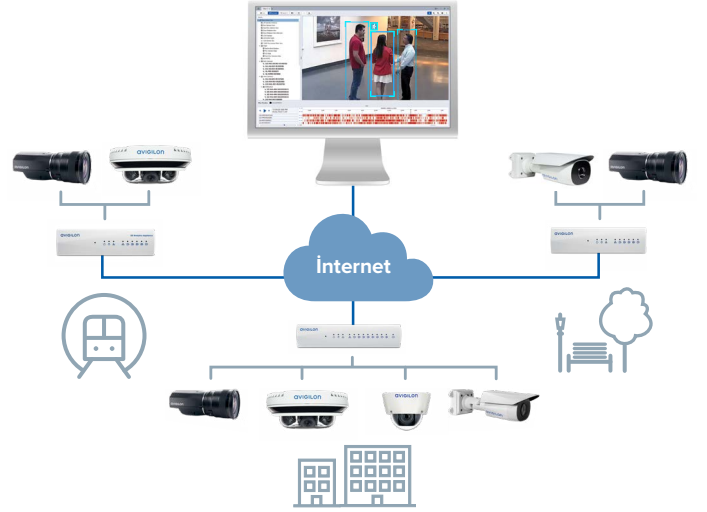

* İsteğe bağlı GPU kit gerektirir.

HD Video Cihazları

Hepsi Bir Arada Sunucu, Depolama Çözümü, İş İstasyonu ve Ağ Anahtarı

Sunucu ve Depolama

İş İstasyonu

Hepsi Bir Arada Cihaz

Ağ Anahtarı

HD Video Cihazlarımız (HDVA'lar) kurulum süresini kısaltmak, dağıtımını basitleştirmek ve güvenlik sisteminizin maliyetini ve karmaşıklığını azaltmak için tasarlanmıştır. Tüm Avigilon HDVA'lar ACC yazılımı önceden yüklü olarak gelir. Böylece sistemi kısa sürede devreye sokabilirsiniz. Ayrıca 24 Bağlantı Noktalı Pro ve 16 Bağlantı noktalı modellerimiz değiştirilebilir güç kaynakları ve video sürücüleri, daha geniş depolama kapasiteleri ve artırılmış performansı da kapsayan gelişmiş işlevlere sahiptir.

8 Bağlantı Noktalı

16 Bağlantı Noktalı Pro

24 Bağlantı Noktalı Pro

ACC ES Cihazları

Yerel Olarak Kaydedin. Merkezi Olarak Görüntüleyin. Uzaktan Yönetin.

Koruma ve izleme gerektiren birden çok tesise ve önemli varlıklara sahip olan kuruluşlara son teknoloji istihbarat ve yerleşik ACC yazılımı sunan hepsi bir arada cihazlar. ACC ED ürünleri 30'dan fazla gün boyunca süren HD videoyu kamera yakın bir yerde yerel olarak depolayarak bant genişliği sorunlarını engellemize yardımcı olur. Böylece videoyu merkezi bir konumda uzaktan kolayca görüntüleyebilirsiniz.

Yüksek Performanslı Kayıt Aksesuarları

Avigilon Yapay Zeka Sunucusu

Avigilon Yapay Zeka Sunucusu neredeyse her IP kamera patentli kendi kendine öğrenen video analizi ve Avigilon Appearance Search özelliği getirir. Yüksek performans, kapasite ve dayanıklılık için tasarlanmış Yapay Zeka Sunucusu son teknoloji donanıma sahiptir ve kurumsal ölçeklendirilebilirlik için altmış adede kadar 2 MP kamera desteklemek amacıyla iki model halinde sunulur.

Her Sanal Kamera İçin Analiz Özelliği

Avigilon kendi kendine öğrenen video analiz teknolojisini dilediğiniz ONVIF uyumlu, farklı marka bir kamera ekleyerek kişilerin ve araçların hareketleriyle varlıklarını tespit edebilirsiniz.