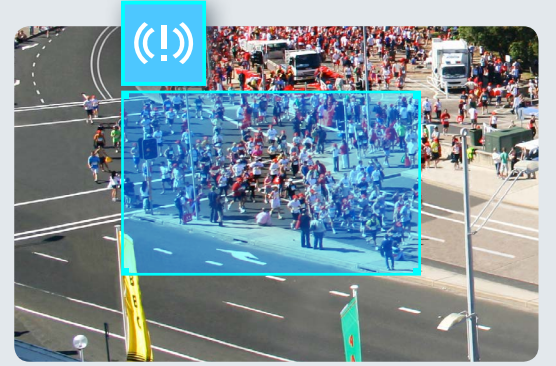

Unusual Motion Detection

Bilinmeyenleri Bilinir Yapın

Aradığınız şeyi bulmak için saatler süren videolarda kolayca arama yapın, başka zaman olsa kaçırabileceğiniz olayları ortaya çıkarın. Herhangi bir önceden tanımlanmış kural veya ayarlama gerektirmeden çalışan Unusual Motion Detection (UMD) teknolojisi bir ortamdaki genel aktivitenin nasıl olduğunu devamlı olarak öğrenmek için Yapay Zeka kullanır ve ardından incelemeniz için sıra dışı hareketi algılar ve belirler.