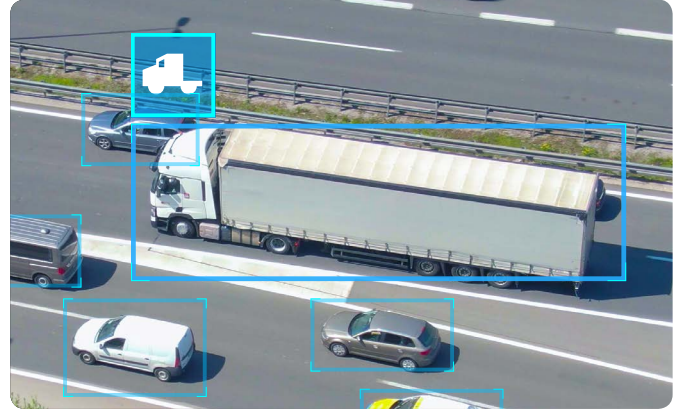

Gezinen Kişi
Kamera 064

15:12

Focus of Attention Arayüzü

Hangi bilgilerin önemli olup güvenlik operatörünün dikkatine sunulması gerektiğini belirlemek üzere Yapay Zeka ve video analiz teknolojilerini kullanan, canlı görüntü izleme arayüzü.

Avigilon Yeni Nesil Video Analizi

Yepyeni Bir Video Güvenlik Anlayışı

Aynı anda daha çok ve çeşitli nesnenin sınıflandırılabilmesi ve kalabalık ortamlarda daha doğru algılama; daha hızlı algılamanız, doğrulamanız ve eyleme geçmeniz için ihtiyacınız olan en önemli bilgilere odaklanmanıza yardımcı olur.