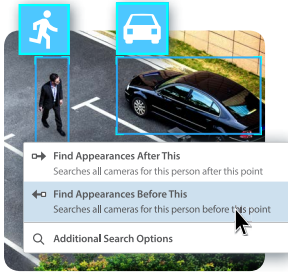

Hızlı ve Etkili Arama için Yapay Zeka ile Desteklenmiştir

Avigilon Appearance Search teknolojisi bir tesis ya da birden çok tesiste belirli bir şüpheli kişiyi veya aracı neredeyse gerçek zamanlı olarak hızla bulmak için saatlerce süren videolarda kolayca arama yapar. ACC yazılımındaki yer işareti, olay, alarm ve küçük resim arama seçenekleri sistemlerinizle etkileşiminizi iyileştirmek, olay müdahale sürelerinizi geliştirmek ve videoyu eyleme geçirilebilir hale getirmek için tasarlanmıştır.

DAHA FAZLA BİLGİ ALIN

YAPAY ZEKA VE ANALİZ

P5