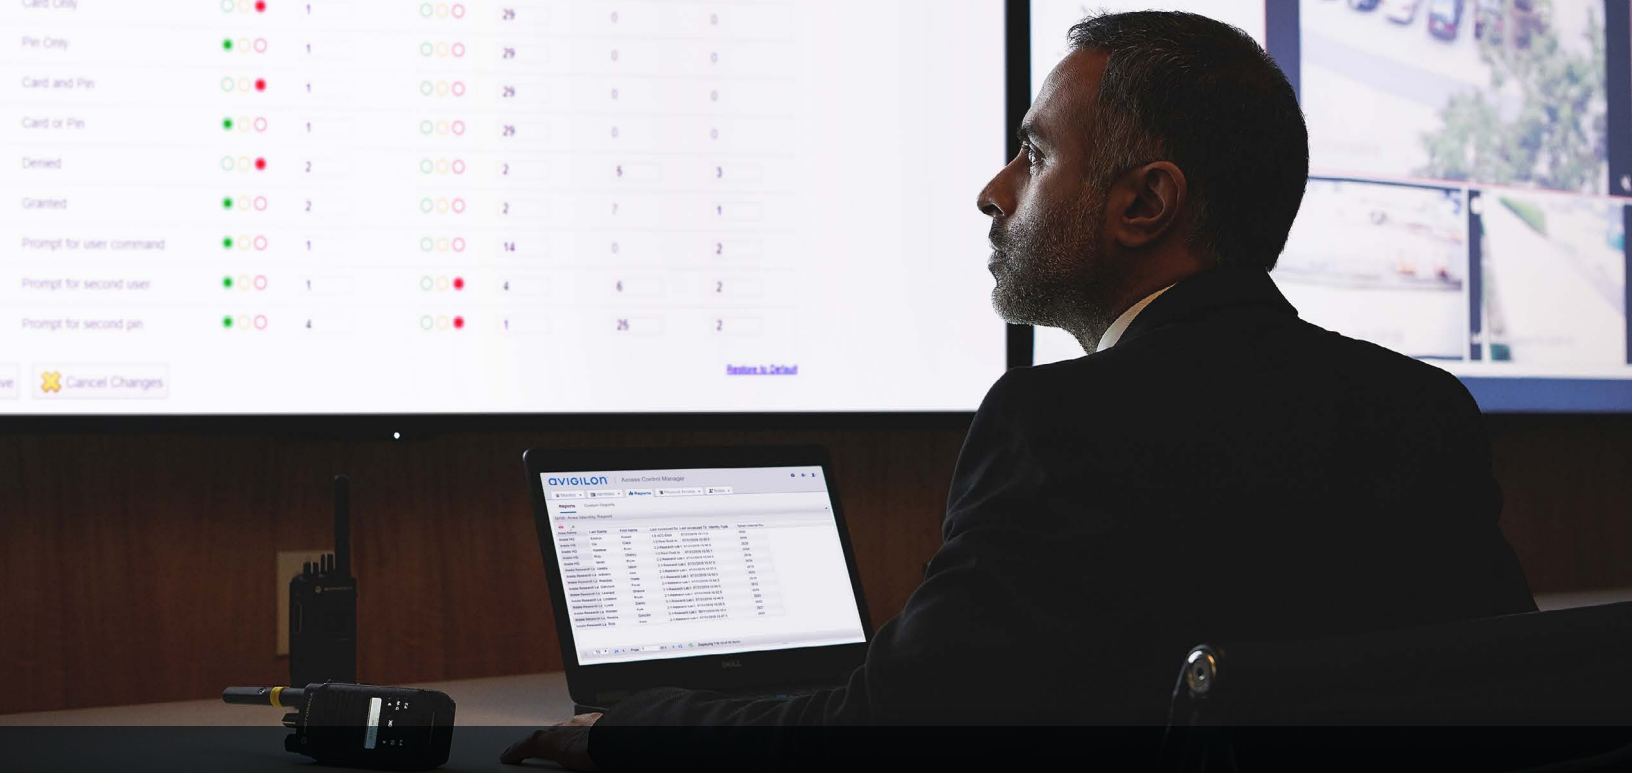

ACM Embedded Controller Sistemi

Giriş seviyesindeki platform küçük çaplı işletmeler için bir geçiş sistemi sunar. Siparişi, yapılandırması ve kullanımı kolaydır.

- **Sunucu gerektirmez.** ACM™ yazılımı controller'a fabrikada yüklenmiştir.
- **Kapıların ve her bir arayüz panelinin girişleri ile çıkışlarının otomatik yapılandırması** oluşturulmuştur.
- **Basitleştirilmiş gezinme yapısı** kolay anlaşılır ve birçok işlem en fazla iki tıklama ile gerçekleştirilebilir.