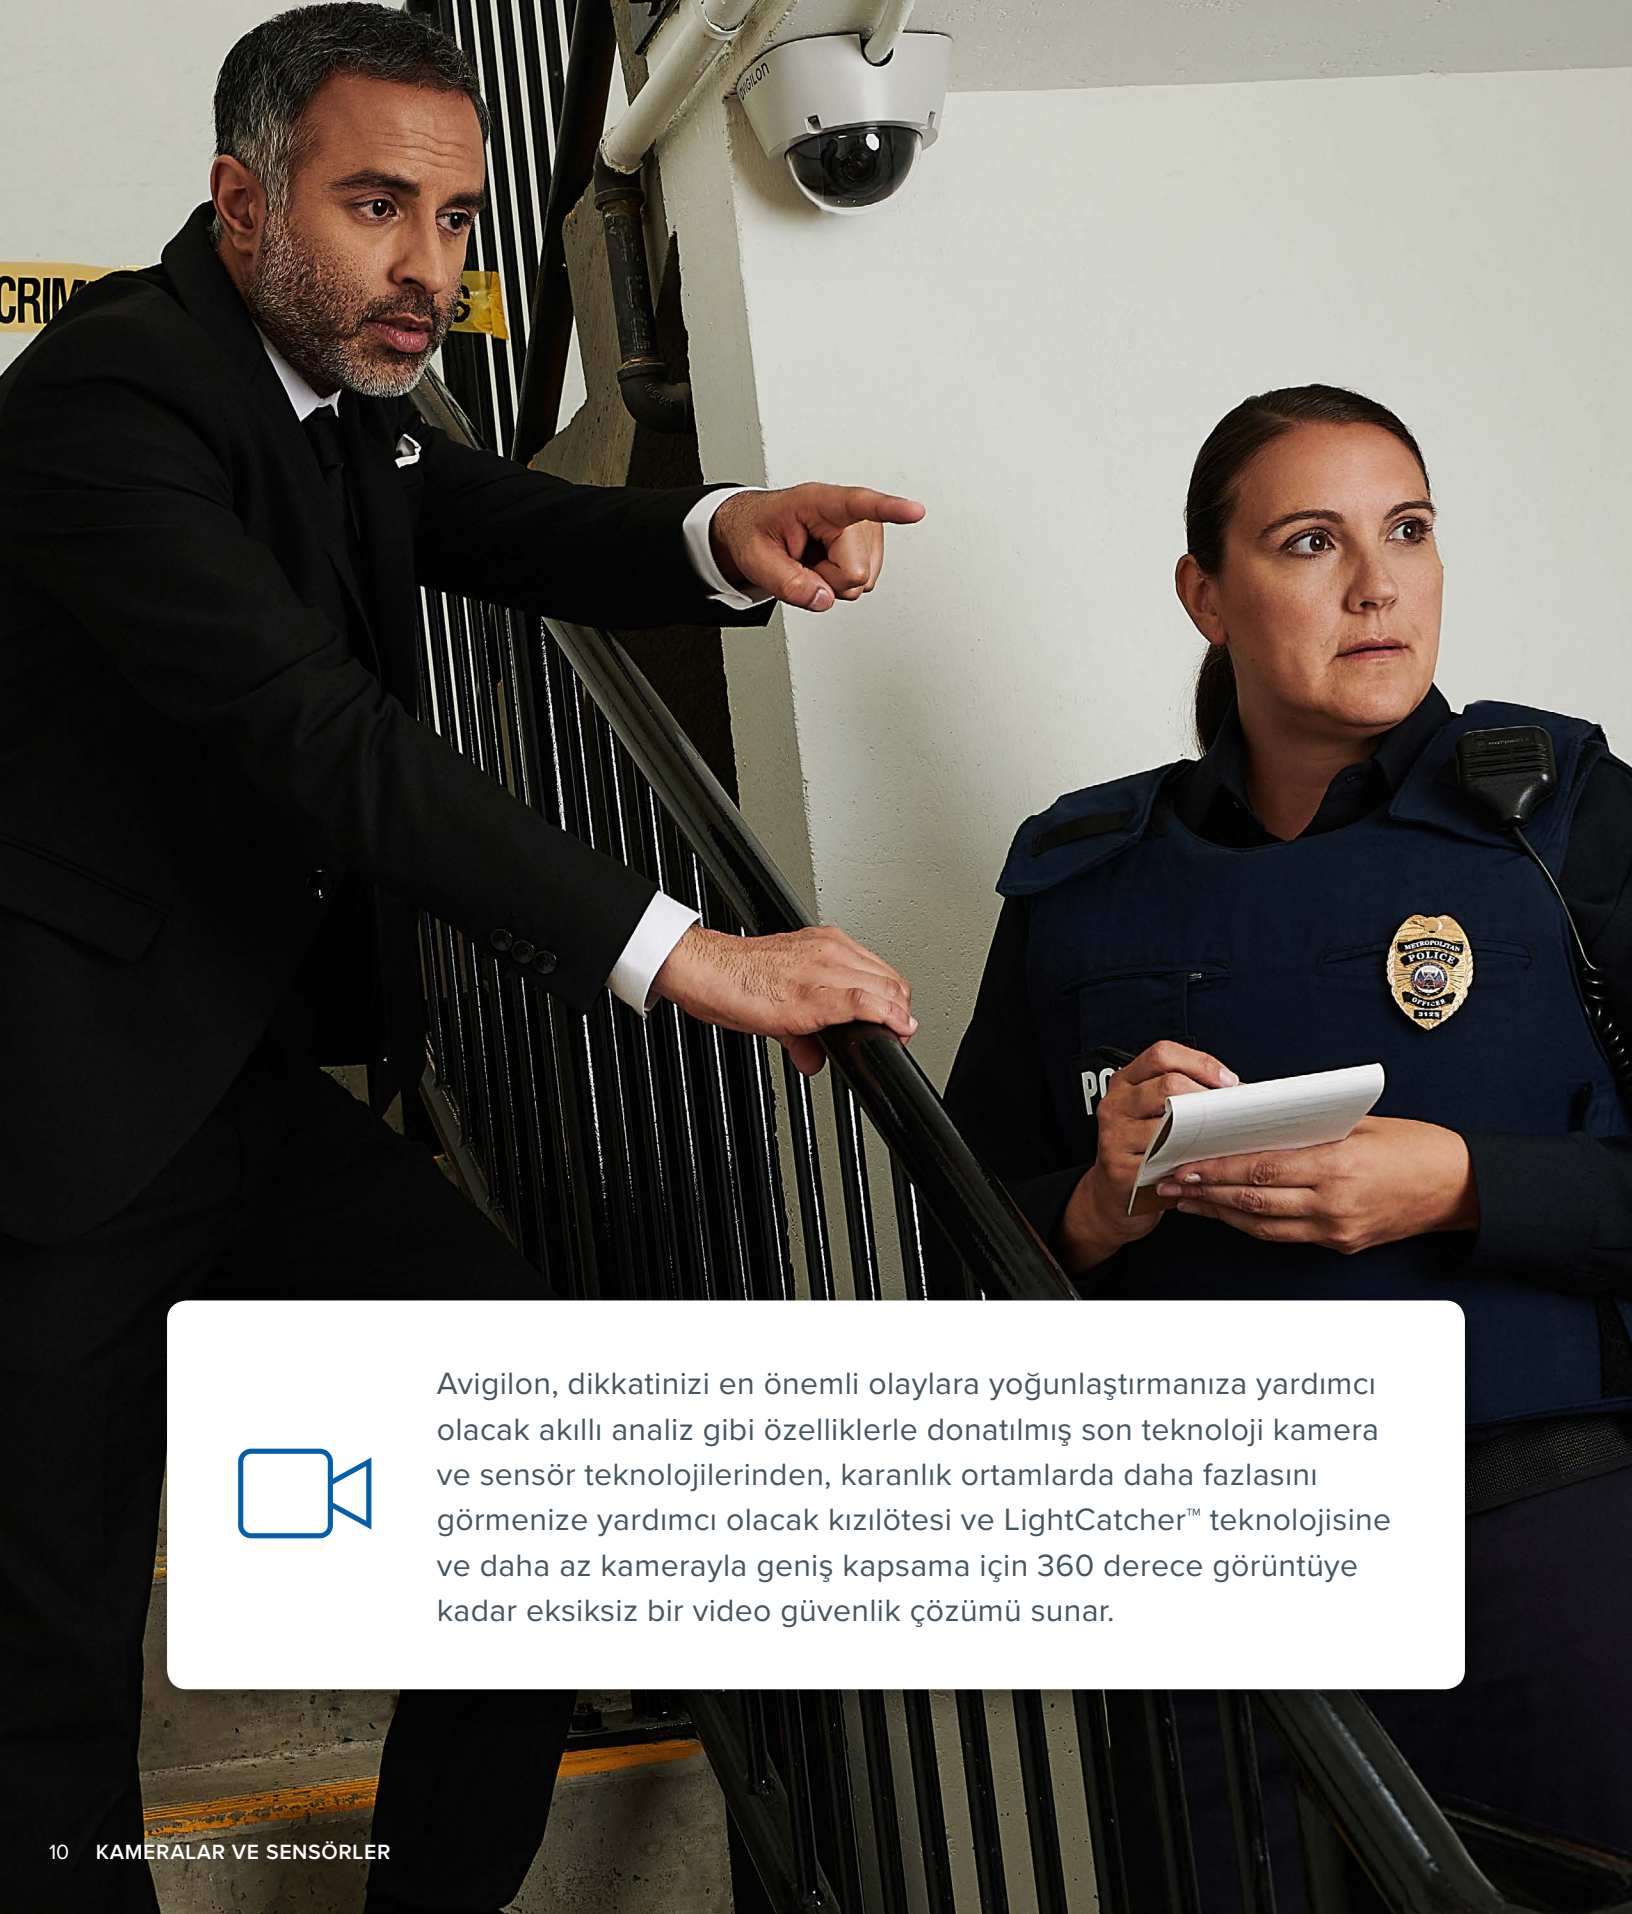

Kameralar ve Sensörler

Avigilon, dikkatinizi en önemli olaylara yoğunlaştırmanıza yardımcı olacak akıllı analiz gibi özelliklerle donatılmış son teknoloji kamera ve sensör teknolojilerinden, karanlık ortamlarda daha fazlasını görmeye yardımcı olacak kızılötesi ve LightCatcher™ teknolojisine ve daha az kamerayla geniş kapsama için 360 derece görüntüye kadar eksiksiz bir video güvenlik çözümü sunar.