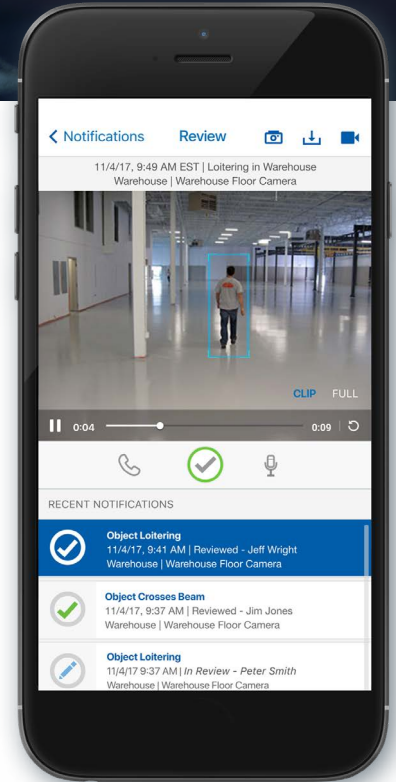

Görseller ve kullanıcı arayüzleri açıklama amaçlı kullanılmıştır.

Avigilon Blue platformu yalnızca ABD, Kanada, Avustralya ve Yeni Zelanda'da kullanılabilir ve 2019 yılında Birleşik Krallıkta kullanıma sunulması beklenmektedir.