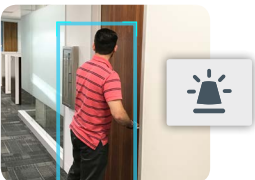

Çift Yönlü Alarm Yönetimi

ACC alarmları, panel/alt panel, giriş/çıkış, kimlik ve kapı ile ilgili olaylar da dahil olmak üzere ACM alarmlarıyla birlikte çalışır. Böylece bu alarmları hem ACM'den hem de ACC'den onaylayabilirsiniz. Alarm Ağ Geçidi Servisi proje gereksinimlerine göre yapılandırılabilir.