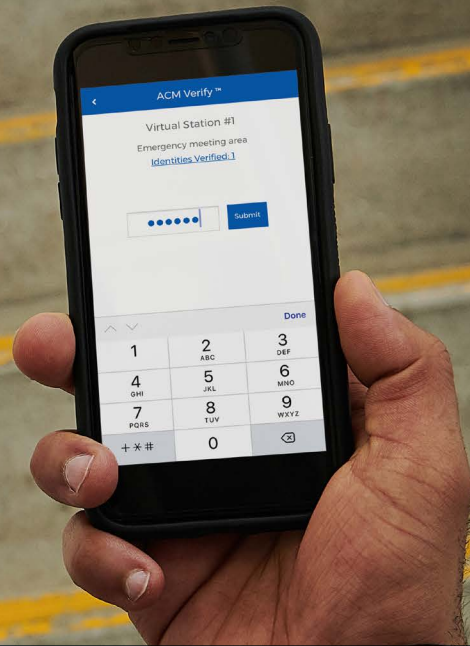

ACM Verify Sanal İstasyonları

ACM Verify arayüzü tarayıcı barındıran herhangi bir akıllı cihazın sanal istasyon görevi görmesine olanak sağlar. Bir PIN kodu kullanarak bir kişinin kimliğini kaydederek ve onaylayarak çalışır ve geçiş sisteminizin özelliklerini fiziksel giriş kapılarının uygun olmadığı konumlara doğru genişletmenize olanak verir.

Temel Özellikler

- Tarayıcı özellikli herhangi bir cihazdan ACM Verify arayüzüne gitmeniz yeterlidir
- Daha yüksek bir güvenlik seviyesi için bir cihazı sanal bir istasyona kolayca bağlayın
- Personeli hemen kaydetmek için bir PIN girin
- Kişinin görünümünü kaydedilmiş veritabanı görüntüsü ile hızla karşılaştırın
- ACM™ sistemine doğrulama olayları gönderin ve her bir sanal istasyon için kaydedilmiş personelin bir listesini görüntüleyin
- Sanal istasyonlar tarafından oluşturulan olaylardan genel eylemleri harekete geçirin
- Sanal istasyonları ACM sisteminden kolayca etkinleştirin veya devre dışı bırakın
- ACM Professional, Enterprise ve Virtual (5.10.2 ve daha yeni sürümler) ile uyumludur
- İlk sanal istasyon lisansı yukarıda listesi verilen sürümlere dahildir

Görseller ve kullanıcı arayüzleri açıklama amaçlı kullanılmıştır.

Örnek Senaryolar

İnsanları, toplanma alanlarına gelirken uzaktan kaydedin

Şirket toplantılarında, eğitim oturumlarında ve etkinliklerde devamlılığı izleyin

Okul geziler sırasında öğrencileri izleyin

Ana sınıf devamlılığını, öğretmenin olup olmadığını ve okul tatbikatlarını kaydedin

İnşaat alanı gibi herhangi bir geçici konuma sanal istasyonlar ekleyin