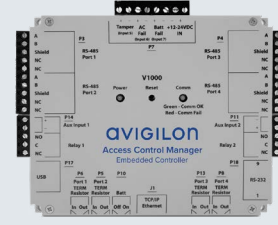

ACM Embedded Controller Sistemi

Giriş seviyesindeki platform küçük çaplı işletmeler için bir geçiş sistemi sunar. Siparişi, yapılandırması ve kullanımı kolaydır.

- **Sunucu gerektirmez.** ACM™ yazılımı controller'a fabrikada yüklenmiştir.
- **Kapıların ve her bir arayüz panelinin girişleri ile çıkışlarının otomatik yapılandırması** oluşturulmuştur.
- **Basitleştirilmiş gezinme yapısı** kolay anlaşılır ve birçok işlem en fazla iki tıklama ile gerçekleştirilebilir.