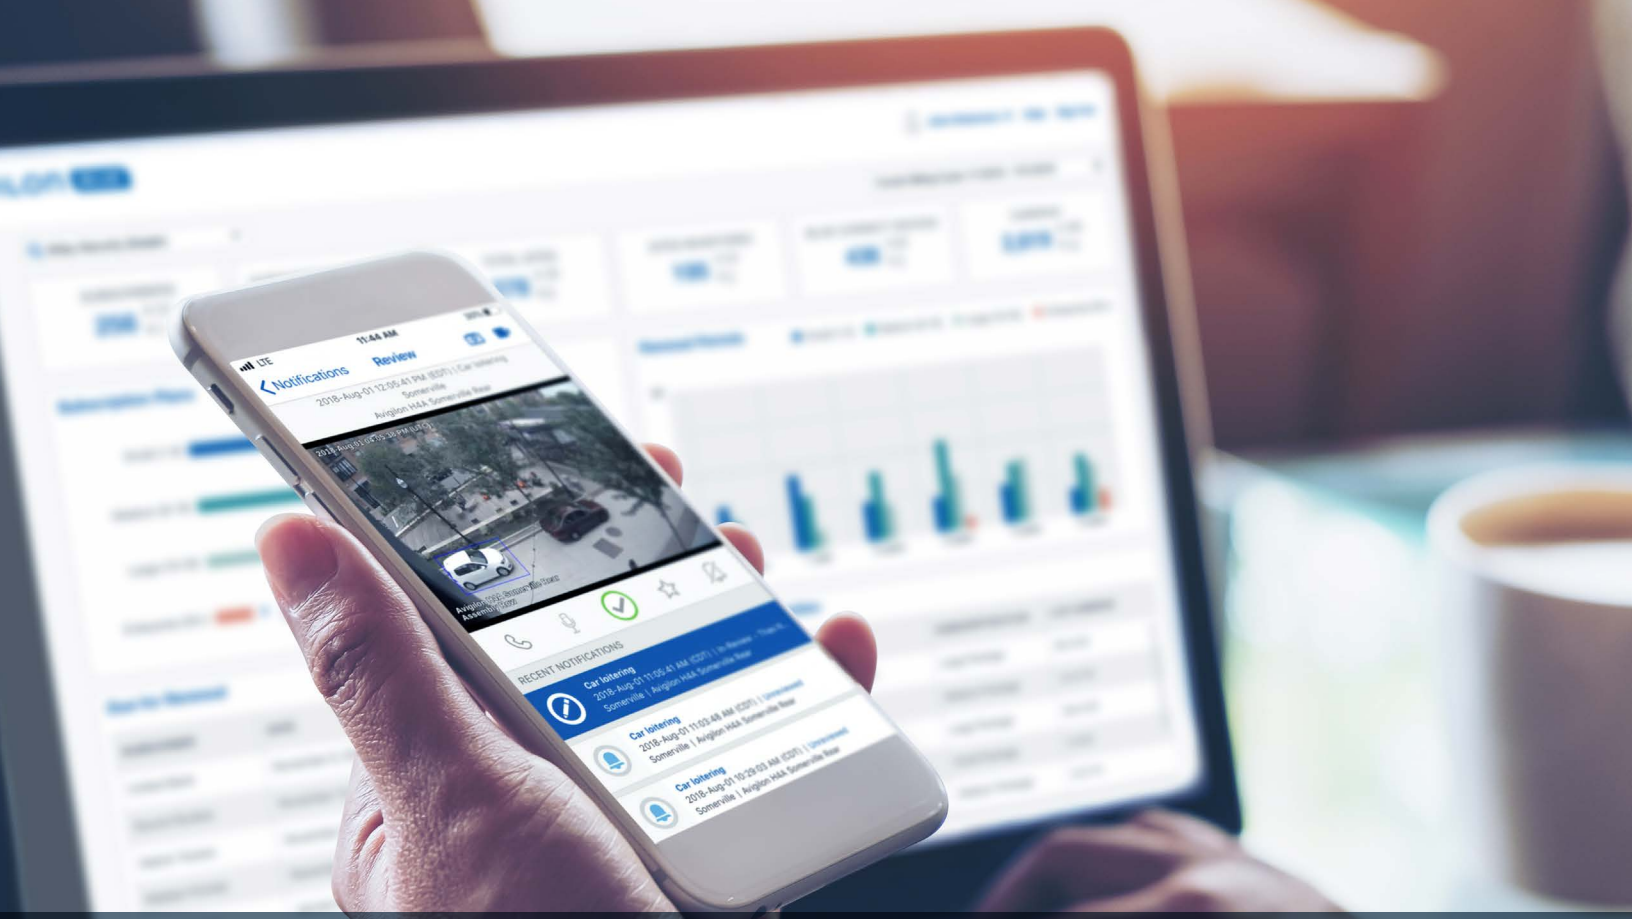

Video Güvenliği Hizmeti

Hem Entegrasyon Yapanlar Hem de Yeni Kullanıcılara
Fayda Sağlayan Bulut Tabanlı Hizmetler

AVIGILON BLUE™

Avigilon Blue abonelik tabanlı bulut hizmeti platformunu kullanan bir Video Güvenlik Hizmeti (VSaaS) çözümdür. Tesiste kayıt, video arşivleme ve kendi kendine öğrenen video analiz özellikleri teknolojisini bulut yönetimiyle birlikte kullanarak müşterilerin daha az kaynakla daha fazla tesisi izlemelerine yardımcı olur.

Müşteriler şüpheli olayları hızlıca algılamak, doğrulamak ve bu konuda eyleme geçmek için merkezi bir konumdan veya mobil cihazlardan birden çok konumu ve kamerayı etkili bir biçimde yönetebilir veya bu konuda yetkin firmalardan profesyonel video izleme hizmeti alabilir.