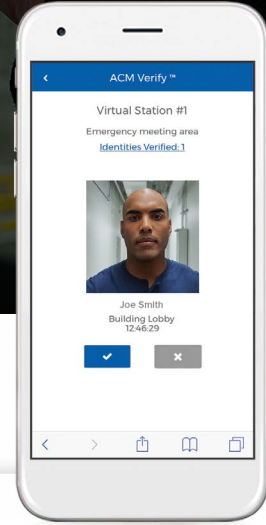

ACM Verify Sanal İstasyonları

ACM Verify arayüzü tarayıcı barındıran herhangi bir akıllı cihazın sanal istasyon görevi görmesine olanak sağlar. Bir PIN kodu kullanarak bir kişinin kimliğini kaydederek ve onaylayarak çalışır ve geçiş sisteminizin özelliklerini fiziksel giriş kapılarının uygun olmadığı konumlara doğru genişletmenize olanak verir.

Temel Özellikler

- Tarayıcı özellikli herhangi bir cihazdan ACM Verify arayüzüne gitmeniz yeterlidir
- Daha yüksek bir güvenlik seviyesi için bir cihazı sanal bir istasyona kolayca bağlayın
- Personeli hemen kaydetmek için bir PIN girin
- Kişinin görünümünü kaydedilmiş veritabanı görüntüsü ile hızla karşılaştırın
- ACM™ sistemine doğrulama olayları gönderin ve her bir sanal istasyon için kaydedilmiş personelin bir listesini görüntüleyin
- Sanal istasyonlar tarafından oluşturulan olaylardan genel eylemleri harekete geçirin
- Sanal istasyonları ACM sisteminden kolayca etkinleştirin veya devre dışı bırakın
- ACM Professional, Enterprise ve Virtual (5.10.2 ve daha yeni sürümler) ile uyumludur
- İlk sanal istasyon lisansı yukarıda listesi verilen sürümlere dahildir

Görseller ve kullanıcı arayüzleri açıklama amaçlı kullanılmıştır.

Örnek Senaryolar

İnsanları, toplanma alanlarına gelirken uzaktan kaydedin

Şirket toplantılarında, eğitim oturumlarında ve etkinliklerde devamlılığı izleyin

Okul geziler sırasında öğrencileri izleyin

Ana sınıf devamlılığını, öğretmenin olup olmadığını ve okul tatbikatlarını kaydedin

İnşaat alanı gibi herhangi bir geçici konuma sanal istasyonlar ekleyin